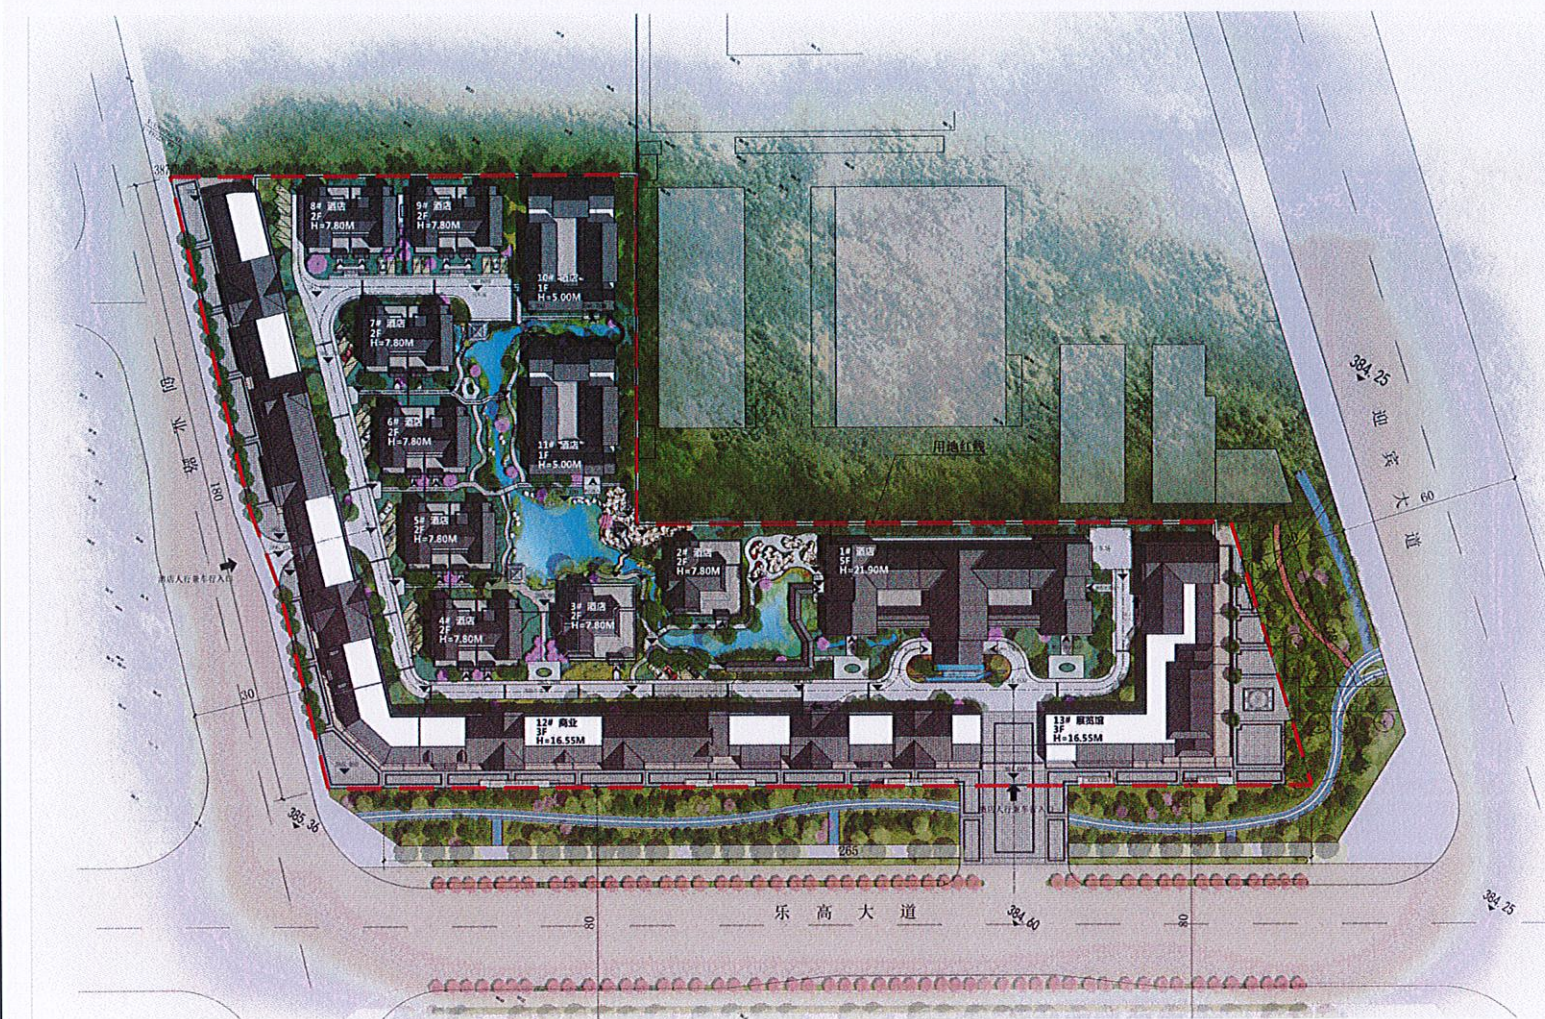

嘉域香楠金丝楠旅游文化酒店及展览馆项目规划方案公示图

建设项目公示

建设单位：
乐山嘉域香楠旅游文化有限公司

设计单位：
四川省古典建筑园林设计院

建设地点：
乐山高新区乐高大道北侧，迎宾大道西侧

本规划公示内容2020年10月10日起公示，
公示时间为七个工作日，如有意见请在公
示期间来电或书面给乐山市自然资源局高
新区分局及相关职能部门。
电话：2508966

乐山市自然资源局高新区分局
2020年10月10日

总平面布置图

透视效果图1

透视效果图2

鸟瞰图