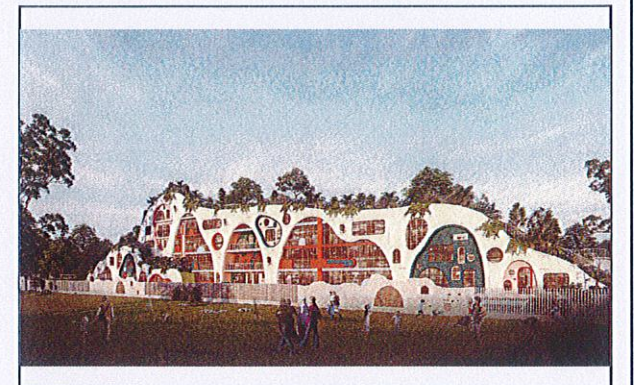

## 建设项目公示

建设单位:

四川海森高教育投资有限公司

设计单位:

四川创想博世建筑设计有限公司

建设地点:

乐山市高新区, 鹰嘴崖路以南太安路以东

本规划公示内容2021年05月25日起公示, 公示时间为七个工作日, 如有意见请在公示期间来电或书面给乐山市自然资源局高新区分局及相关职能部门。  
电话: 2508966

乐山市自然资源局高新区分局  
2021年05月25日

总平面布置图

透视图效果图1

透视图效果图2

鸟瞰图