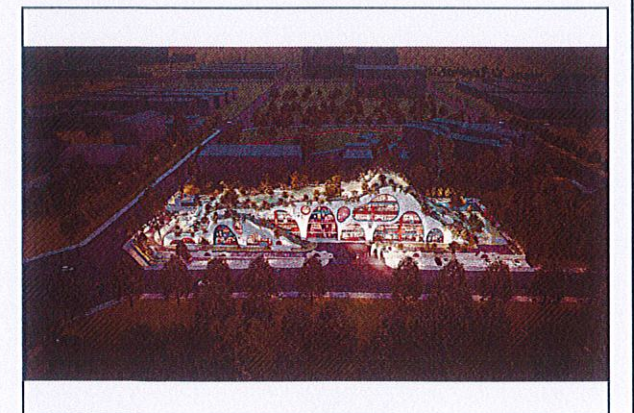

乐山市自然资源局高新区分局  
2021年05月25日

总平面布置图

透视图效果图1

透视图效果图2

鸟瞰图