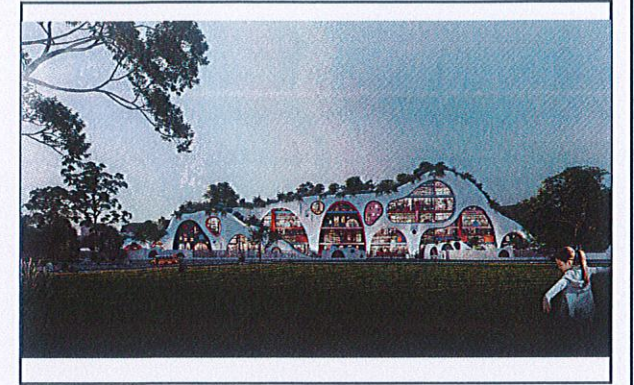

## 建设项目公示

建设单位:

四川海森高教育投资有限公司

设计单位:

四川创想博世建筑设计有限公司

建设地点:

乐山市高新区, 鹰嘴崖路以南太安路以东

本规划公示内容2021年05月25日起公示, 公示时间为七个工作日, 如有意见请在公示期间来电或书面给乐山市自然资源局高新区分局及相关职能部门。  
电话: 2508966

乐山市自然资源局高新区分局  
2021年05月25日

总平面布置图

透视图效果图1

透视图效果图2

鸟瞰图