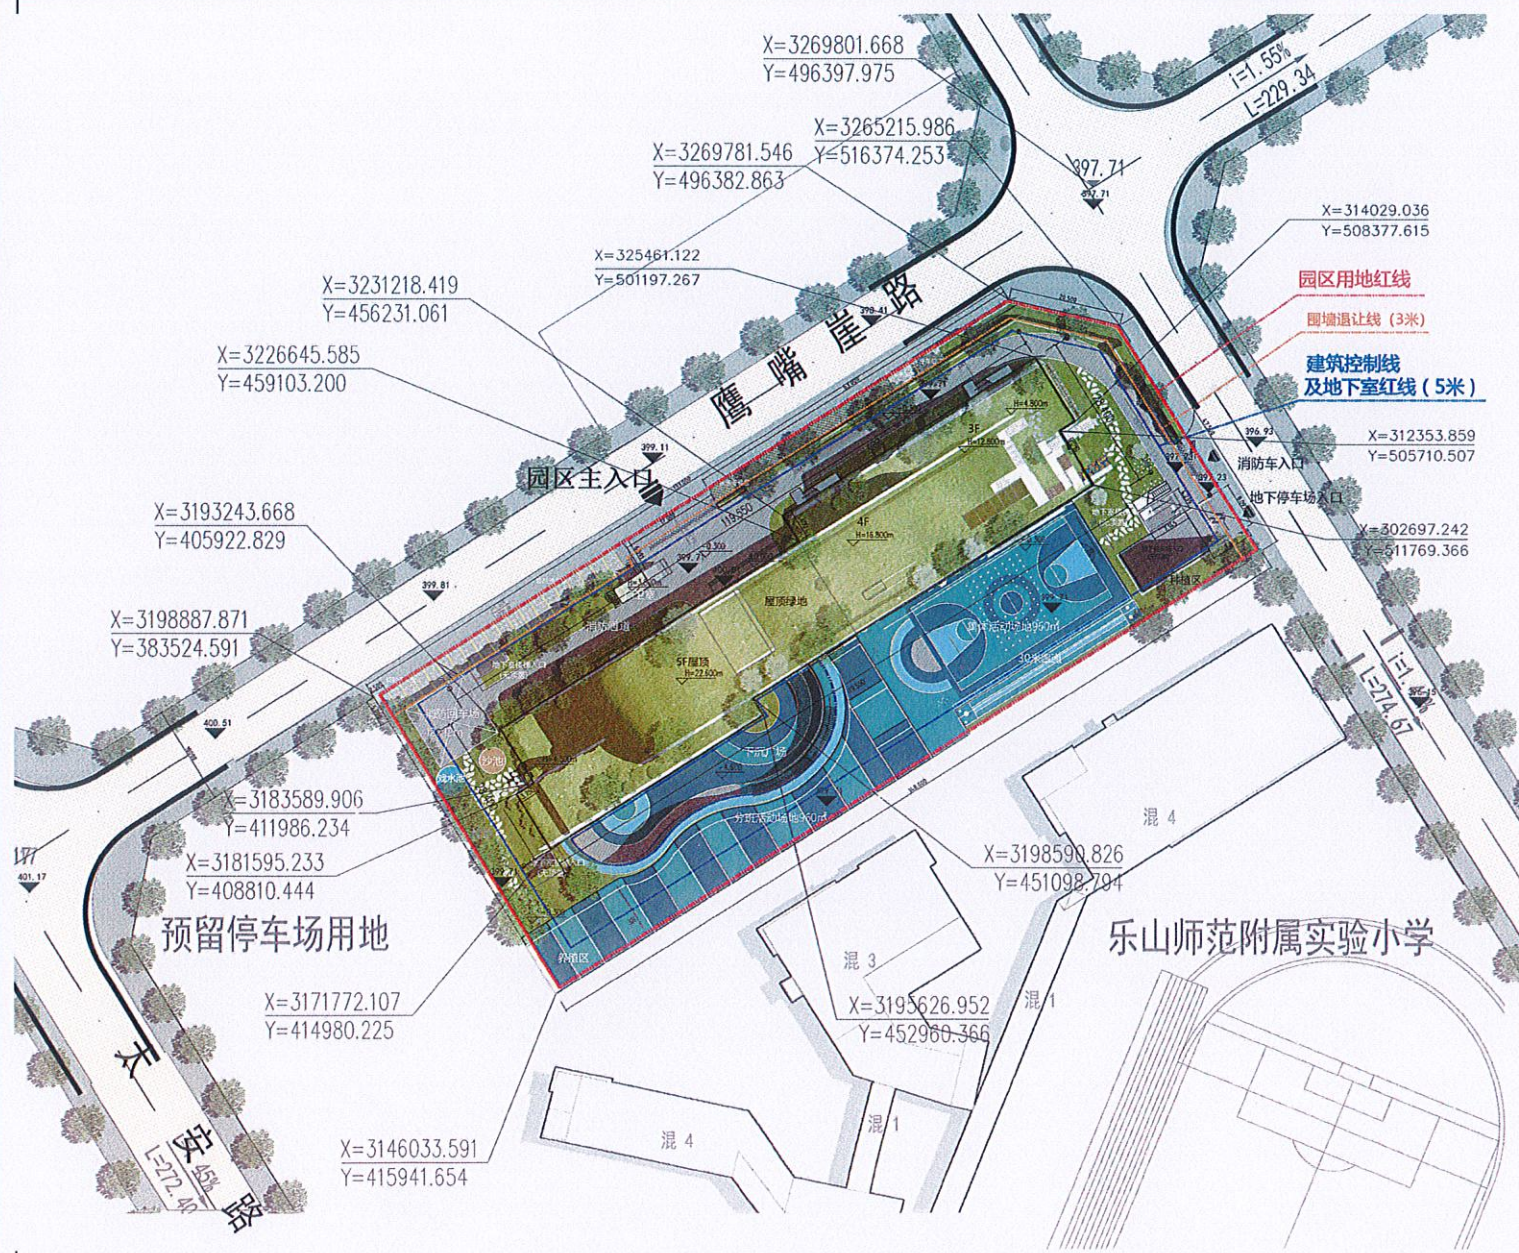

## 建设项目公示

建设单位:

四川海森高教育投资有限公司

设计单位:

四川创想博世建筑设计有限公司

建设地点:

乐山市高新区, 鹰嘴崖路以南太安路以东

本规划公示内容2021年05月25日起公示, 公示时间为七个工作日, 如有意见请在公示期间来电或书面给乐山市自然资源局高新区分局及相关职能部门。  
电话: 2508966

乐山市自然资源局高新区分局  
2021年05月25日

总平面布置图

透视图效果图1

透视图效果图2

鸟瞰图